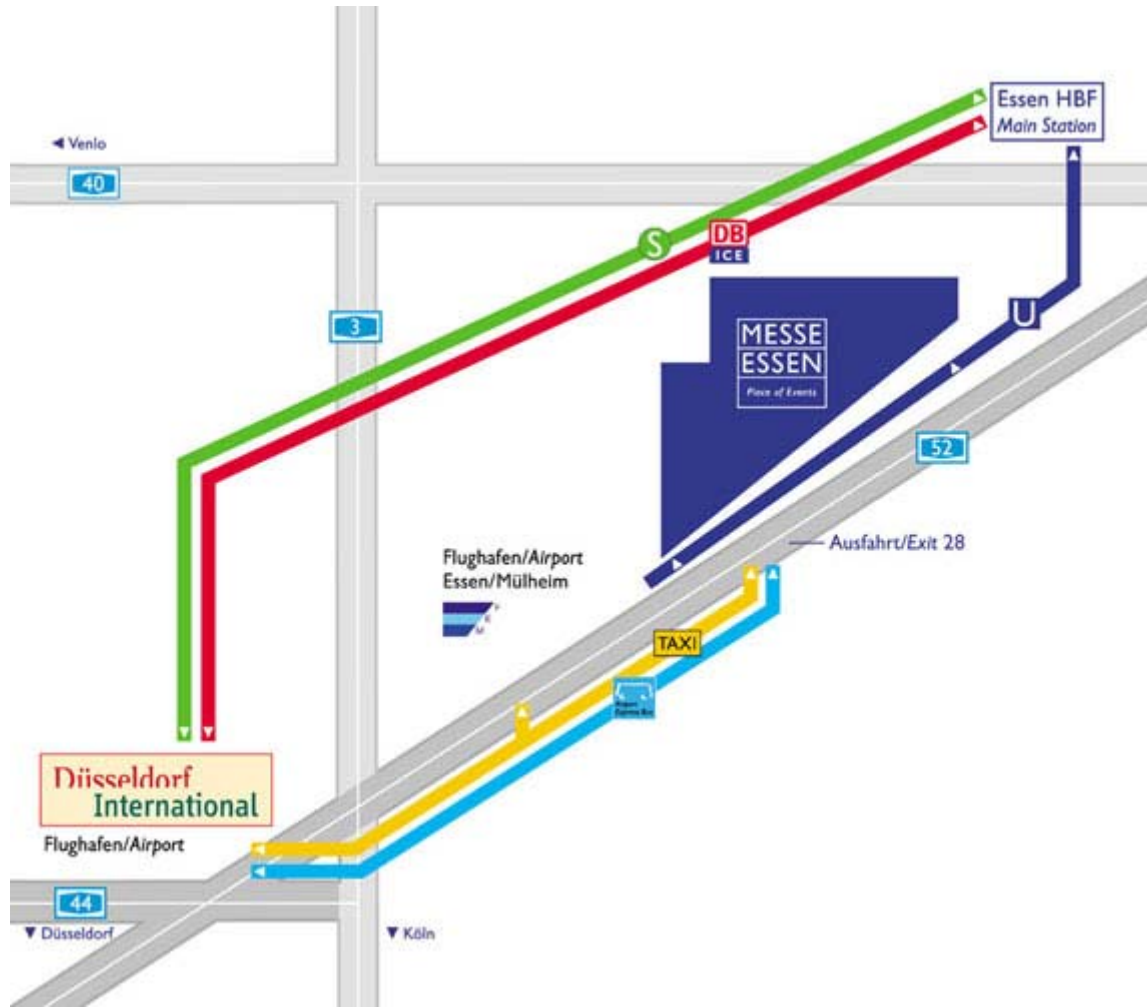

Wenn Sie fliegen, ist Ihr Ziel der **Rhein-Ruhr-Flughafen Düsseldorf International**. Mit täglich über 500 Starts und Landungen bietet er Flugverbindungen zu über 170 Städten im In- und Ausland. Den Info-Counter der Messe Essen finden Sie in der Mitte der Ankunftsebene von Terminal B. Der Flughafen Düsseldorf ist nur 20 Autominuten vom Essener Messegelände entfernt.

Vom **Bahnhof Flughafen Düsseldorf** können Sie zwischen drei ICE-Linien (40/45, 10 und 41) wählen, die Sie in nur 22 Minuten zum Essener Hauptbahnhof bringen.

Fahrplanauskunft Info-Tel. 118 61 (Euro 0,60/Minute)  
[www.fahrplanauskunft.de](http://www.fahrplanauskunft.de)

Zum **Essener Hauptbahnhof** fahren neben der S-Bahn (S1) auch drei Regioexpress-Züge (RE1,6 und 11).

Fahrplanauskunft Info-Tel. 118 61 (Euro 0,60/Minute)  
[www.fahrplanauskunft.de](http://www.fahrplanauskunft.de)

Vom **Hauptbahnhof Essen** erreichen Sie die Messe Essen mit der U11 in 5 Minuten (Haltestellen Messe Ost/Messe West).

Fahrplanauskunft  
[www.evag.de](http://www.evag.de)

Flughafen-Verbindung

Flughafen-Verbindung