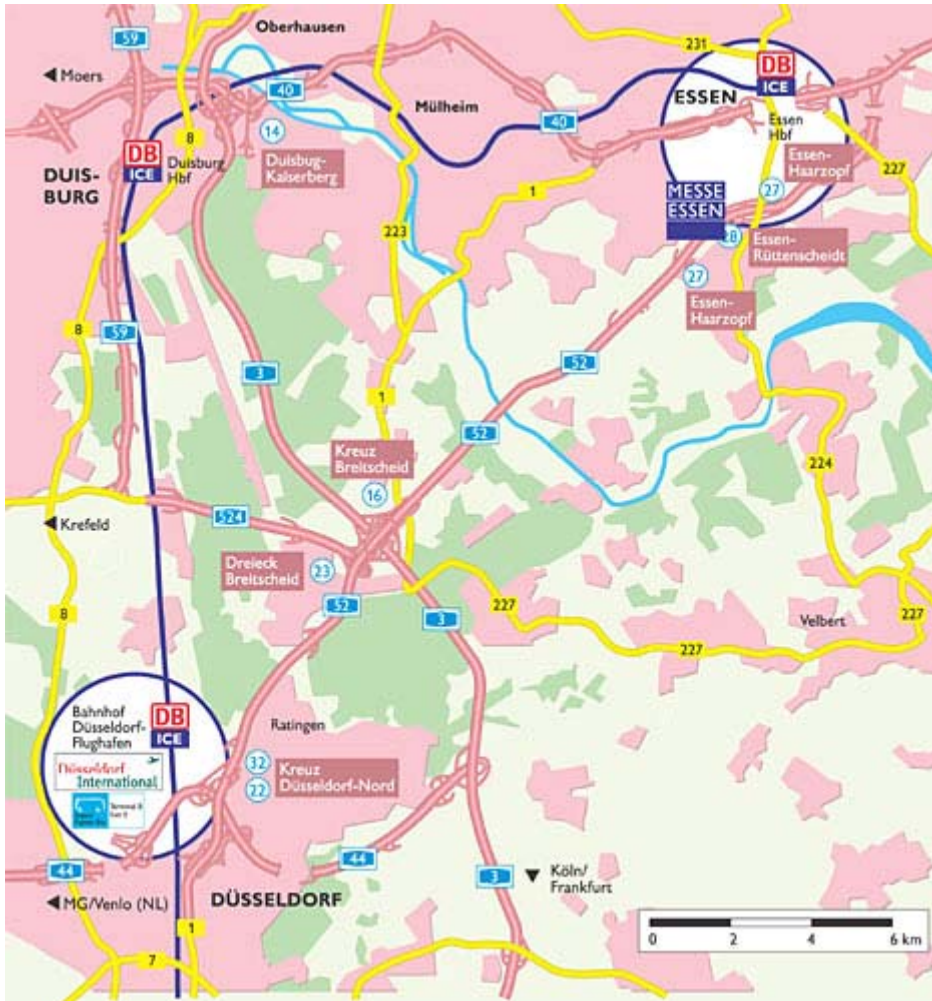

Flughafen-Verbindung